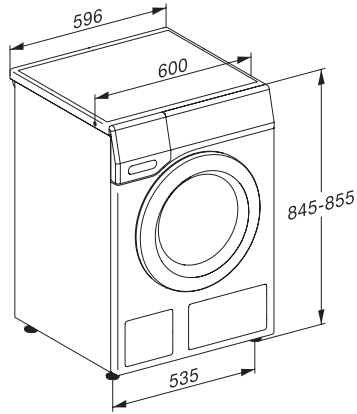

WTD160 WCS 8/5 kg

WT1 tvätt/tork-kombination:

Med PerfectCare-teknik för skonsam och effektiv tvättvård.

EAN: 4002516365075 / Materialnummer: 11588250 /

Gamla materialnummer: 11TD1601NDS

Programlängd vid nominell kapacitet för tvättcykeln	219
Nominell kapacitet för hela driftcykeln	389
Anslutningseffekt i frånläge i W	0,30
Anslutningseffekt i nätverksanslutet standbyläge i W	0,70
Tvätt på låga temperaturer "kallt" och "20 °C"	•
Vattenmängdsmätare	•
Löddersensor	•
ProfiEco-motor	•
Tvättprogram	
Bomull	•
Strykfri tvätt	•
Skjortor	•
Ylle (handtvätt)	•
Express	•
Mörka textilier/Jeans	•
Bomull pil	•
ECO 40-60	•
Torkprogram	
Bomull	•
Strykfri tvätt	•
Fintvätt	•
Skjortor	•
Ylle	•
Express	•
Mörka textilier/Jeans	•
Varmluft	•
Tillval tork	
Skrynkelkydd	•
Skongång	•
Tillval tvätt	
Kort	•
Kvalitet	
Vattenbehållare	Rostfritt stål
Motvikter av gjutjärn	•
Säkerhet	
Vattenskyddssystem	Watercontrol-System
Pinkod	•
Tekniska data	
Dimensioner, mm (bredd)	596
Dimensioner, mm (höjd)	850
Dimensioner, mm (djup)	637
Maskinens djup med öppen lucka i mm	1055
Vikt, kg	94
Total anslutningseffekt, KW	2,10-2,40
Spänning i V	220-240
Säkring i A	10
Frekvens i Hz	50
Längd anslutningskabel, m	2

WTD160 WCS 8/5 kg

WT1 tvätt/tork-kombination:

Med PerfectCare-teknik för skonsam och effektiv tvättvård.

WT1 8/5 kg, installation drawing, slanted fascia, straight fascia, measures in mm

WT1 8/5 kg, drawing, slanted fascia, straight fascia, measures in mm

WT1 8/5 kg, drawing, slanted fascia, straight fascia, measures in mm

WT1 8/5 kg, drawing, slanted fascia, straight fascia, measures in mm