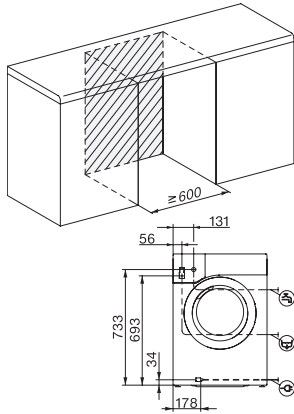

WTD160 WCS 8/5 kg

WT1 tvätt/tork-kombination:

Med PerfectCare-teknik för skonsam och effektiv tvättvård.

EAN: 4002516365075 / Materialnummer: 11588250 /

Gamla materialnummer: 11TD1601NDS

Programlängd vid nominell kapacitet för tvättcykeln	219
Nominell kapacitet för hela driftcykeln	389
Anslutningseffekt i frånläge i W	0,30
Anslutningseffekt i nätverksanslutet standbyläge i W	0,70
Tvätt på låga temperaturer "kallt" och "20 °C"	•
Vattenmängdsmätare	•
Löddersensor	•
ProfiEco-motor	•
Tvättprogram	
Bomull	•
Strykfri tvätt	•
Skjortor	•
Ylle (handtvätt)	•
Express	•
Mörka textilier/Jeans	•
Bomull pil	•
ECO 40-60	•
Torkprogram	
Bomull	•
Strykfri tvätt	•
Fintvätt	•
Skjortor	•
Ylle	•
Express	•
Mörka textilier/Jeans	•
Varmluft	•
Tillval tork	
Skrynkelkydd	•
Skongång	•
Tillval tvätt	
Kort	•
Kvalitet	
Vattenbehållare	Rostfritt stål
Motvikter av gjutjärn	•
Säkerhet	
Vattenskyddssystem	Watercontrol-System
Pinkod	•
Tekniska data	
Dimensioner, mm (bredd)	596
Dimensioner, mm (höjd)	850
Dimensioner, mm (djup)	637
Maskinens djup med öppen lucka i mm	1055
Vikt, kg	94
Total anslutningseffekt, KW	2,10-2,40
Spänning i V	220-240
Säkring i A	10
Frekvens i Hz	50
Längd anslutningskabel, m	2

WTD160 WCS 8/5 kg

WT1 tvätt/tork-kombination:

Med PerfectCare-teknik för skonsam och effektiv tvättvård.

WT1 8/5 kg, installation drawing, slanted fascia, straight fascia, measures in mm

WT1 8/5 kg, drawing, slanted fascia, straight fascia, measures in mm

WT1 8/5 kg, drawing, slanted fascia, straight fascia, measures in mm

WT1 8/5 kg, drawing, slanted fascia, straight fascia, measures in mm