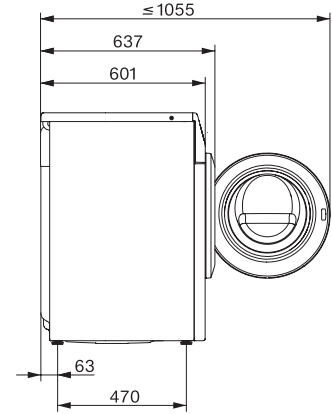

WTD160 WCS 8/5 kg

WT1 tvätt/tork-kombination:

Med PerfectCare-teknik för skonsam och effektiv tvättvård.

WT1 8/5 kg, installation drawing, slanted fascia, straight fascia, measures in mm

WT1 8/5 kg, drawing, slanted fascia, straight fascia, measures in mm

WT1 8/5 kg, drawing, slanted fascia, straight fascia, measures in mm

WT1 8/5 kg, drawing, slanted fascia, straight fascia, measures in mm