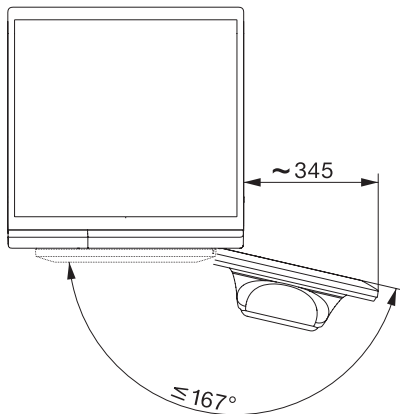

WTD160 WCS 8/5 kg

WT1 tvätt/tork-kombination:

Med PerfectCare-teknik för skonsam och effektiv tvättvård.

EAN: 4002516365075 / Materialnummer: 11588250 /

Gamla materialnummer: 11TD1601NDS

Programlängd vid nominell kapacitet för tvättcykeln	219
Nominell kapacitet för hela driftcykeln	389
Anslutningseffekt i frånläge i W	0,30
Anslutningseffekt i nätverksanslutet standbyläge i W	0,70
Tvätt på låga temperaturer "kallt" och "20 °C"	•
Vattenmängdsmätare	•
Löddersensor	•
ProfiEco-motor	•
Tvättprogram	
Bomull	•
Strykfri tvätt	•
Skjortor	•
Ylle (handtvätt)	•
Express	•
Mörka textilier/Jeans	•
Bomull pil	•
ECO 40-60	•
Torkprogram	
Bomull	•
Strykfri tvätt	•
Fintvätt	•
Skjortor	•
Ylle	•
Express	•
Mörka textilier/Jeans	•
Varmluft	•
Tillval tork	
Skrynkelkydd	•
Skongång	•
Tillval tvätt	
Kort	•
Kvalitet	
Vattenbehållare	Rostfritt stål
Motvikter av gjutjärn	•
Säkerhet	
Vattenskyddssystem	Watercontrol-System
Pinkod	•
Tekniska data	
Dimensioner, mm (bredd)	596
Dimensioner, mm (höjd)	850
Dimensioner, mm (djup)	637
Maskinens djup med öppen lucka i mm	1055
Vikt, kg	94
Total anslutningseffekt, KW	2,10-2,40
Spänning i V	220-240
Säkring i A	10
Frekvens i Hz	50
Längd anslutningskabel, m	2

WTD160 WCS 8/5 kg

WT1 tvätt/tork-kombination:

Med PerfectCare-teknik för skonsam och effektiv tvättvård.

WT1 8/5 kg, installation drawing, slanted fascia, straight fascia, measures in mm

WT1 8/5 kg, drawing, slanted fascia, straight fascia, measures in mm

WT1 8/5 kg, drawing, slanted fascia, straight fascia, measures in mm

WT1 8/5 kg, drawing, slanted fascia, straight fascia, measures in mm